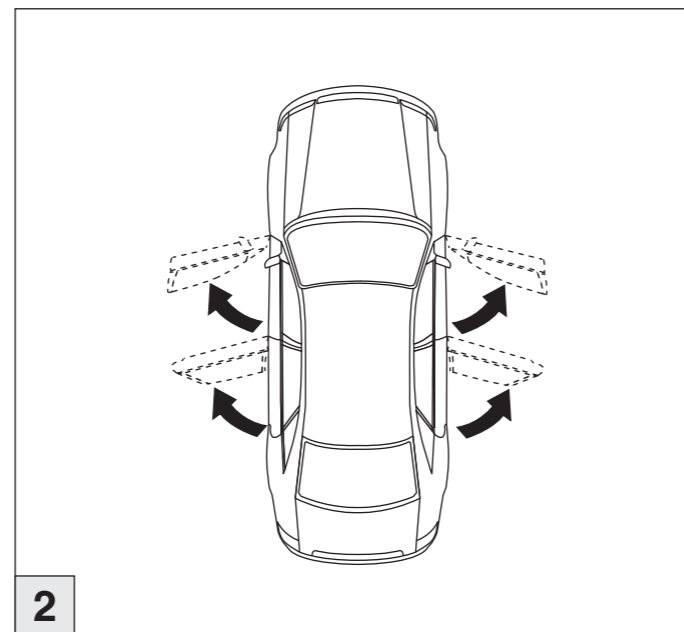

Atera SIGNO

Skoda
Fabia Limousine 11/2014–

INFO

Atera SIGNO

Skoda
Fabia Limousine 11/2014–