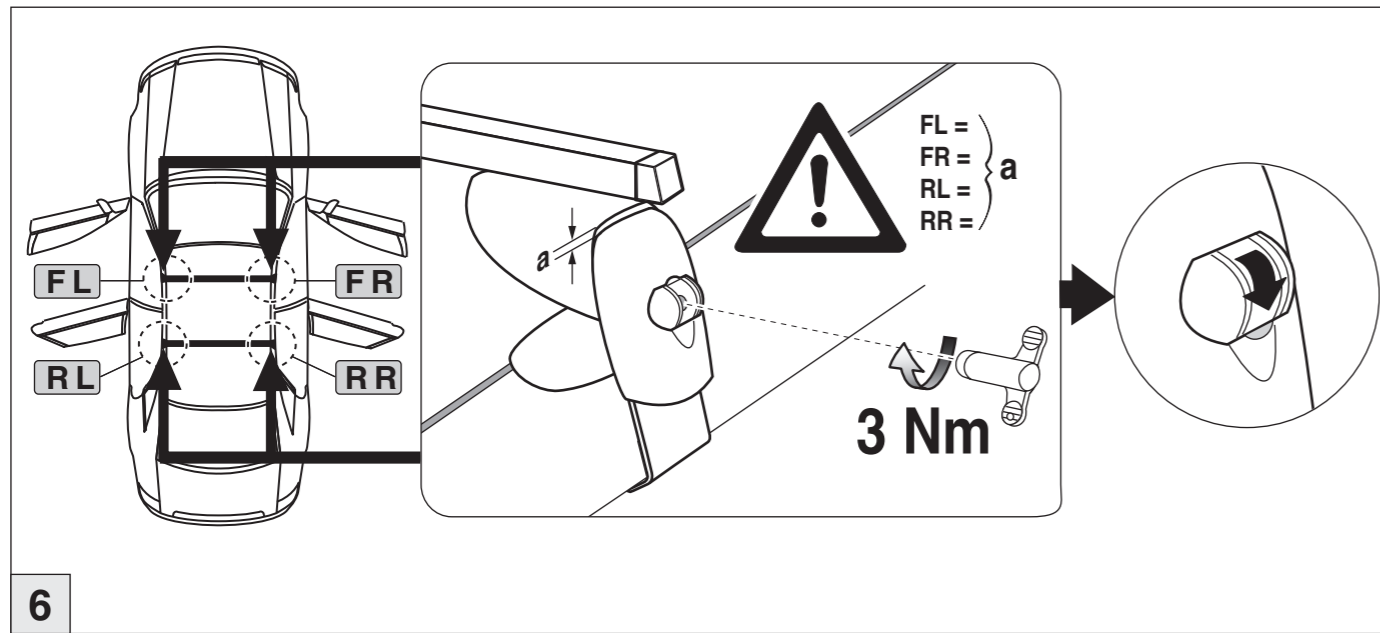

Atera SIGNO

Skoda
Fabia Limousine 11/2014–

6

nur bei / only for Part-No.: 045 318

7

8

Atera SIGNO

Skoda
Fabia Limousine 11/2014–
(5-türig / 5 doors / 5 portes)

Art.-Nr. / Part-No. : 044 318
Art.-Nr. / Part-No. : 045 318

Atera
MADE IN GERMANY

Atera GmbH
Im Herrach 1
D-88299 Leutkirch
Internet: www.atera.de

© ATERA GmbH
Ref.-Nr.: 044 318_096454431800_992570050200
Ref.-Nr.: 045 318_096454531800_992570050200
Stand/State: 16/12/2014 – Rev 00 Ver 00