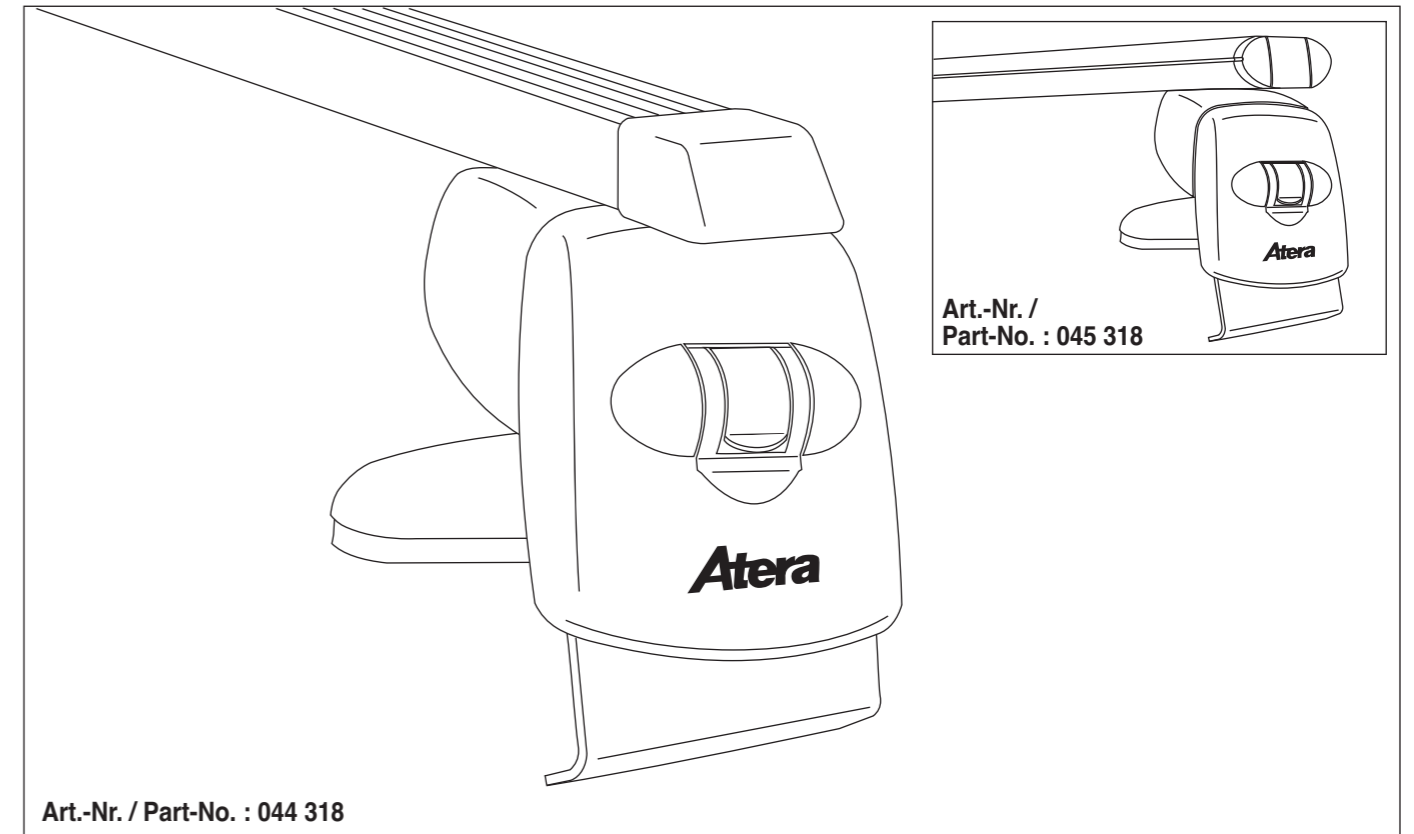

Atera SIGNO

Skoda
Fabia Limousine 11/2014–

6

nur bei / only for Part-No.: 045 318

7

8

Atera SIGNO

Skoda
Fabia Limousine 11/2014–
(5-türig / 5 doors / 5 portes)

Art.-Nr. / Part-No. : 044 318
Art.-Nr. / Part-No. : 045 318

Atera
MADE IN GERMANY

Atera GmbH
Im Herrach 1
D-88299 Leutkirch
Internet: www.atera.de

© ATERA GmbH
Ref.-Nr.: 044 318_096454431800_992570050200
Ref.-Nr.: 045 318_096454531800_992570050200
Stand/State: 16/12/2014 – Rev 00 Ver 00