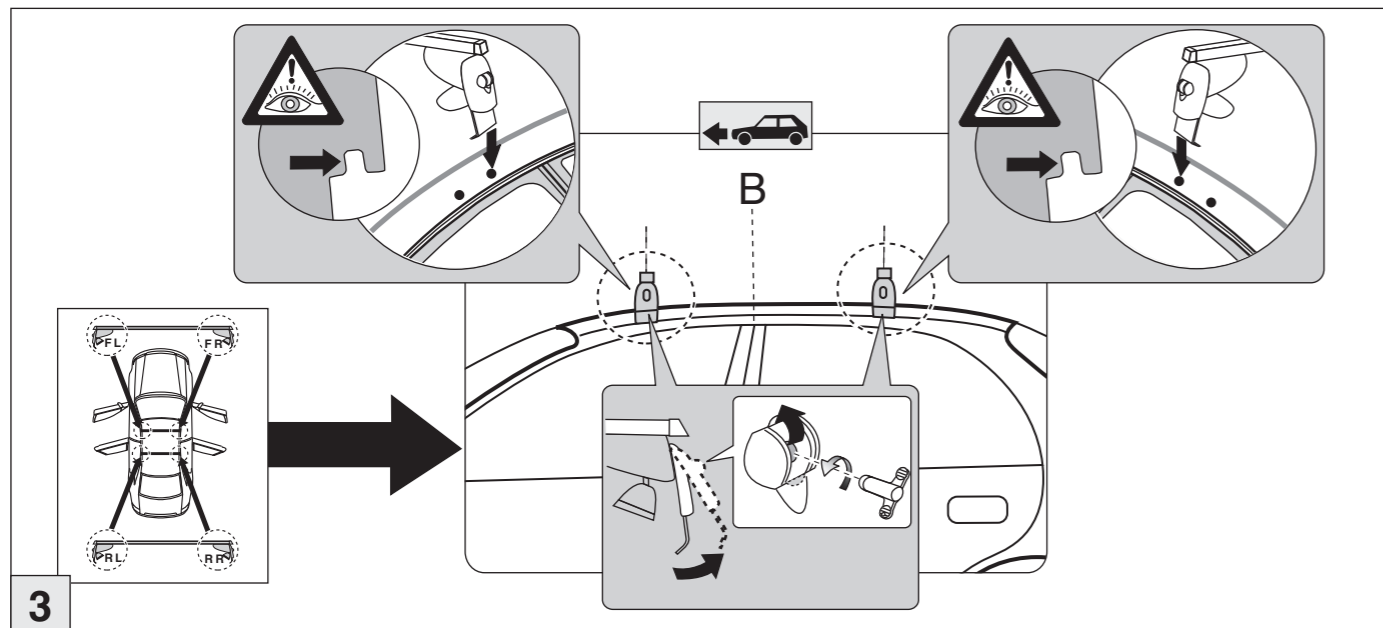

Atera SIGNO

Skoda
Fabia Limousine 11/2014–

INFO

Atera SIGNO

Skoda
Fabia Limousine 11/2014–