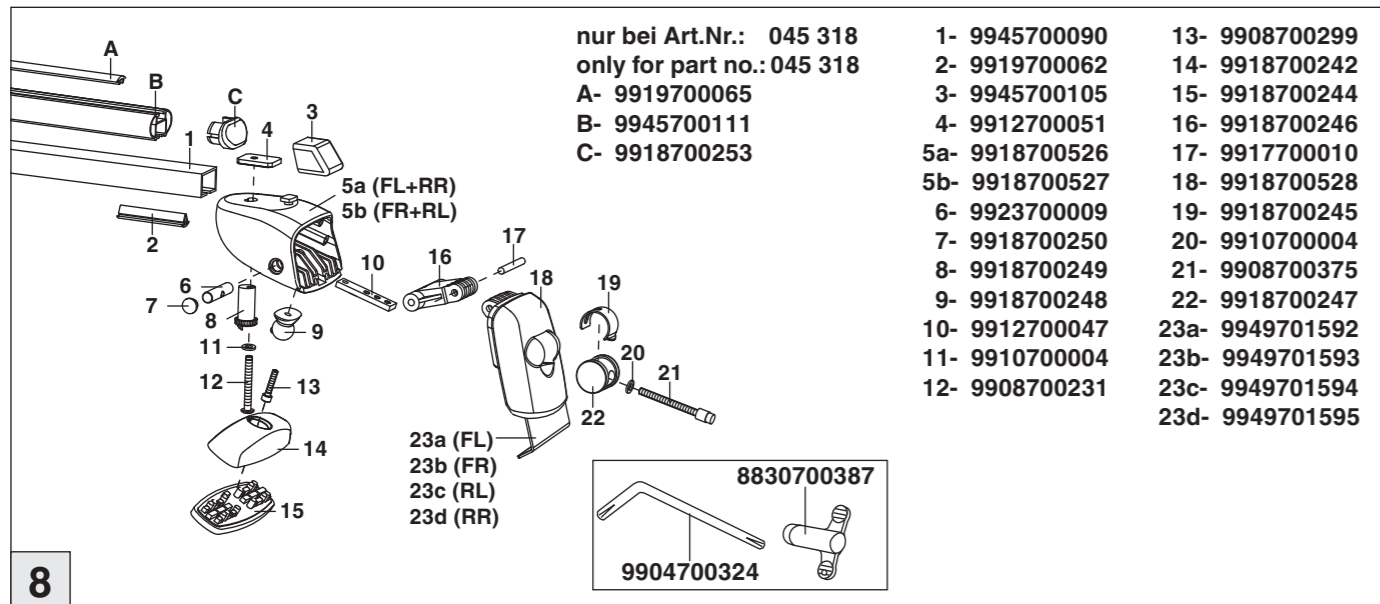

Atera SIGNO

Skoda
Fabia Limousine 11/2014–

6

nur bei / only for Part-No.: 045 318

7

8

Atera SIGNO

Skoda
Fabia Limousine 11/2014–
(5-türig / 5 doors / 5 portes)

Art.-Nr. / Part-No. : 044 318
Art.-Nr. / Part-No. : 045 318

Atera
MADE IN GERMANY

Atera GmbH
Im Herrach 1
D-88299 Leutkirch
Internet: www.atera.de

© ATERA GmbH
Ref.-Nr.: 044 318_096454431800_992570050200
Ref.-Nr.: 045 318_096454531800_992570050200
Stand/State: 16/12/2014 – Rev 00 Ver 00