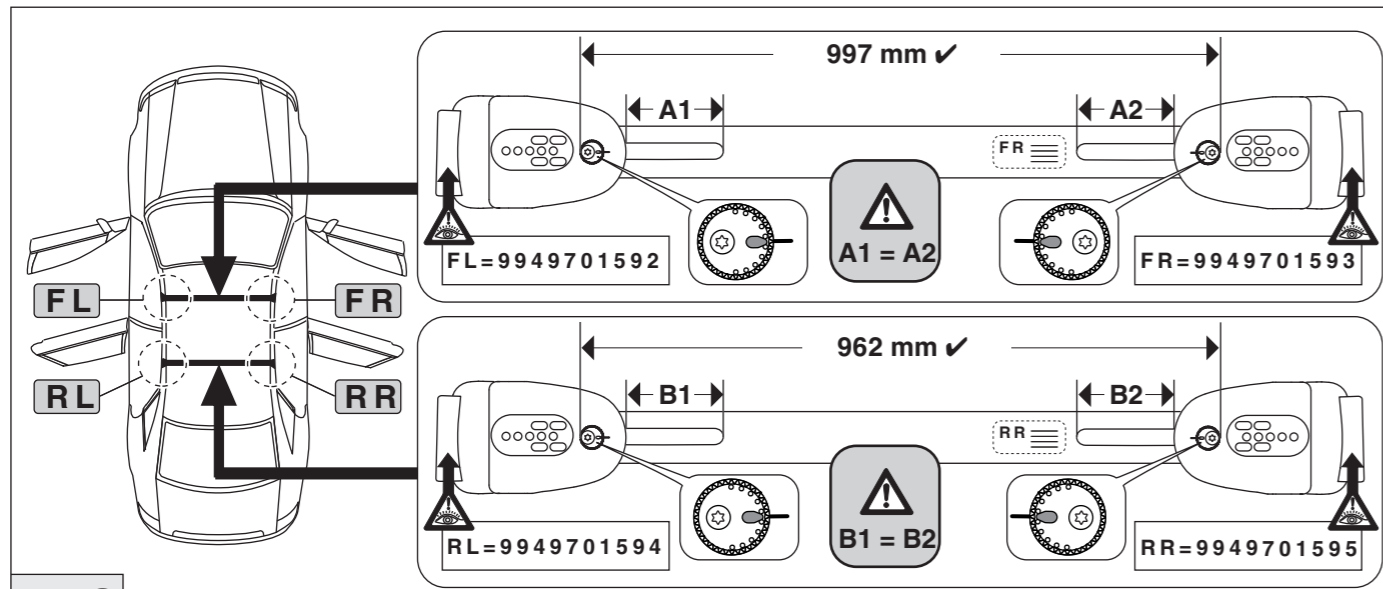

Atera SIGNO

Skoda
Fabia Limousine 11/2014–